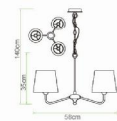

EX-H1428-5
5 x E14 MAX.40w
Φ75 x H150cm

EX-T1428-1
1 x E14 MAX.40w
L20 x W14 x H47cm

EX-W1428-1
1 x E14 MAX.40w
L14 x H32.5 x D29cm

EX-H1425-5
5 x E14 MAX.40w
Φ65 x H140cm

EX-H1425-3
3 x E14 MAX.40w
Φ58 x H140cm

EX-W1425-1
1 x E14 MAX.40w
L15x H26 x D21.5cm

EX-T1425-1
1 x E14 MAX.40w
Φ17 x H33.5cm

EX-P1442-1B
1 x E27 MAX.60w
L38 x H120 x D38cm

EX-P1442-1A
1 x E27 MAX.60w
L45 x H120cm

EX-T1442-1A
1 x E27 MAX.60w
L30 x H53cm