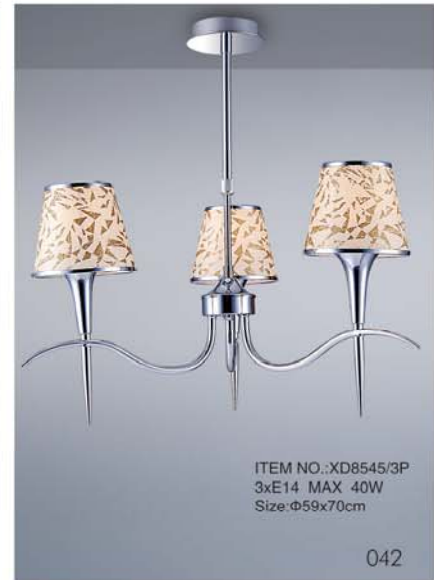

ITEM NO.:XD8545/5P
5xE14 MAX 40W
Size:Φ62x70cm

ITEM NO.:XD8545/4P
4xE14 MAX 40W
Size:Φ59x70cm

ITEM NO.:XD8545/3P
3xE14 MAX 40W
Size:Φ59x70cm