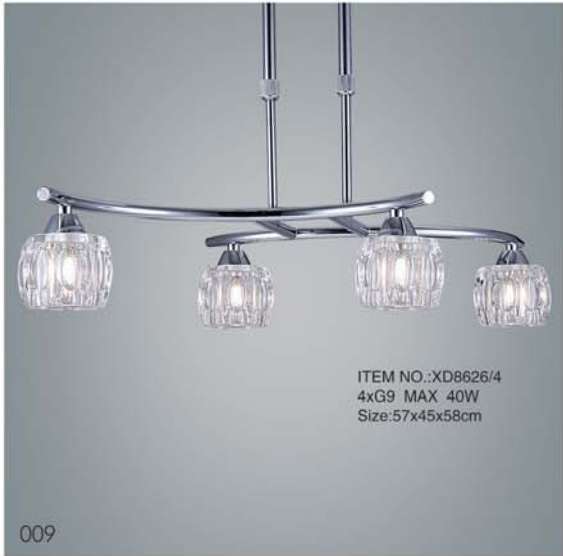

ITEM NO.:XD8626/4
4xG9 MAX 40W
Size:57x45x58cm

009