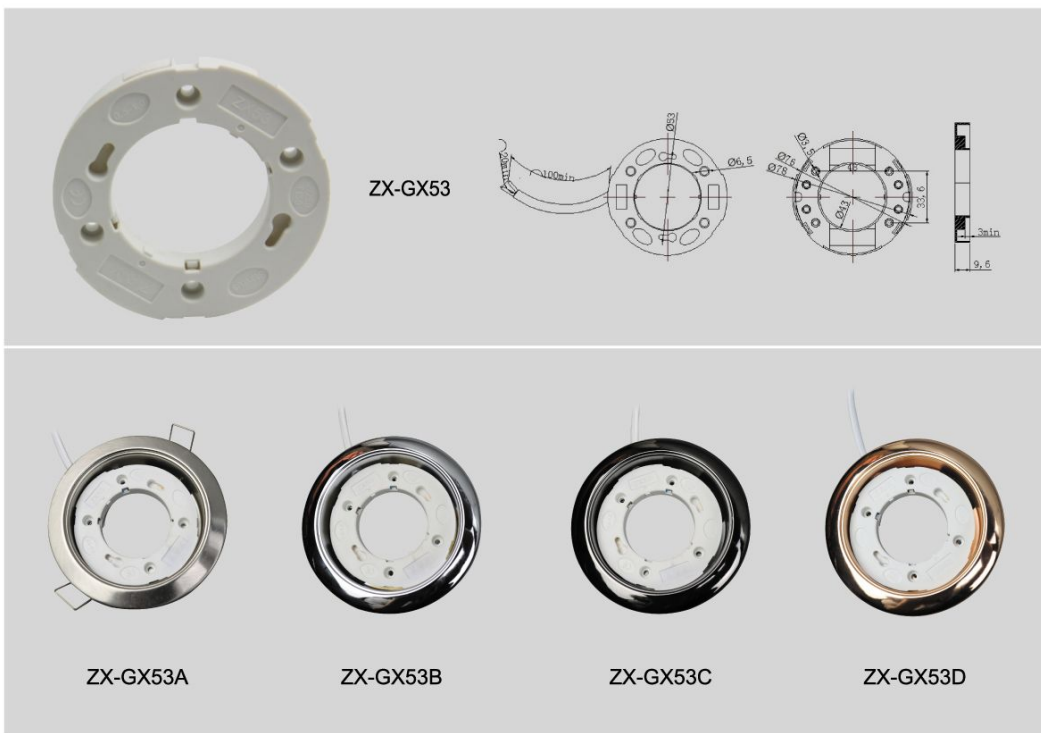

M200

B22 Lampholder Series B22灯头系列

众 ZHONGXIN 鑫

08

GX53 lampholder Series GX53灯座系列

众 ZHONGXIN 鑫

10

Pendant Color recognition and canopy size 吊灯颜色区分和吸顶罩尺寸