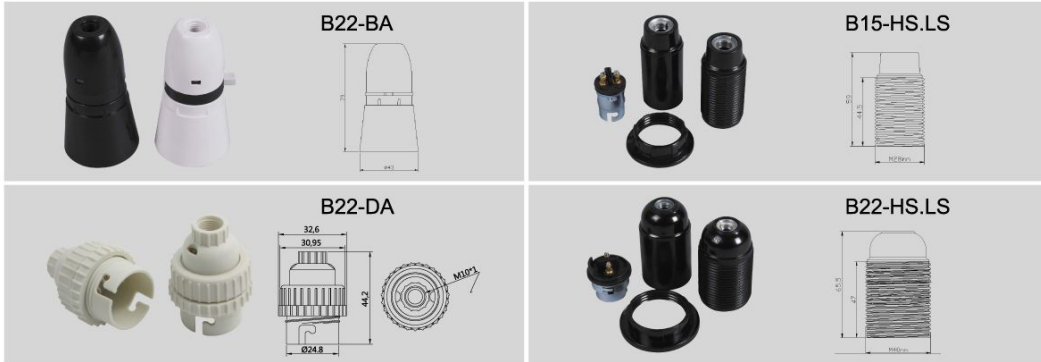

M200

B22 Lampholder Series B22灯头系列

众 ZHONGXIN 鑫

08

GX53 lampholder Series GX53灯座系列

众 ZHONGXIN 鑫

10

Pendant Color recognition and canopy size 吊灯颜色区分和吸顶罩尺寸