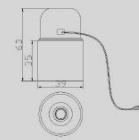

The Lampholder For Range Hood 抽油烟机灯头系列

众 ZHONGXIN 鑫

07

E14-CYB

E14-CY

Lampholder With Switch Series 灯头带开关系列

众 ZHONGXIN 鑫

E27-LXH